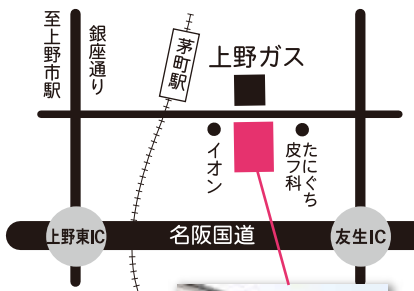

ドリームリフォーム

検索

TOTO リモデルクラス

LIXIL リフォームネット

クリナッス水まわり工房

加盟店

予約商談会のご予約はフリーダイヤルへ!

※予約商談会日時は表面をご覧ください。